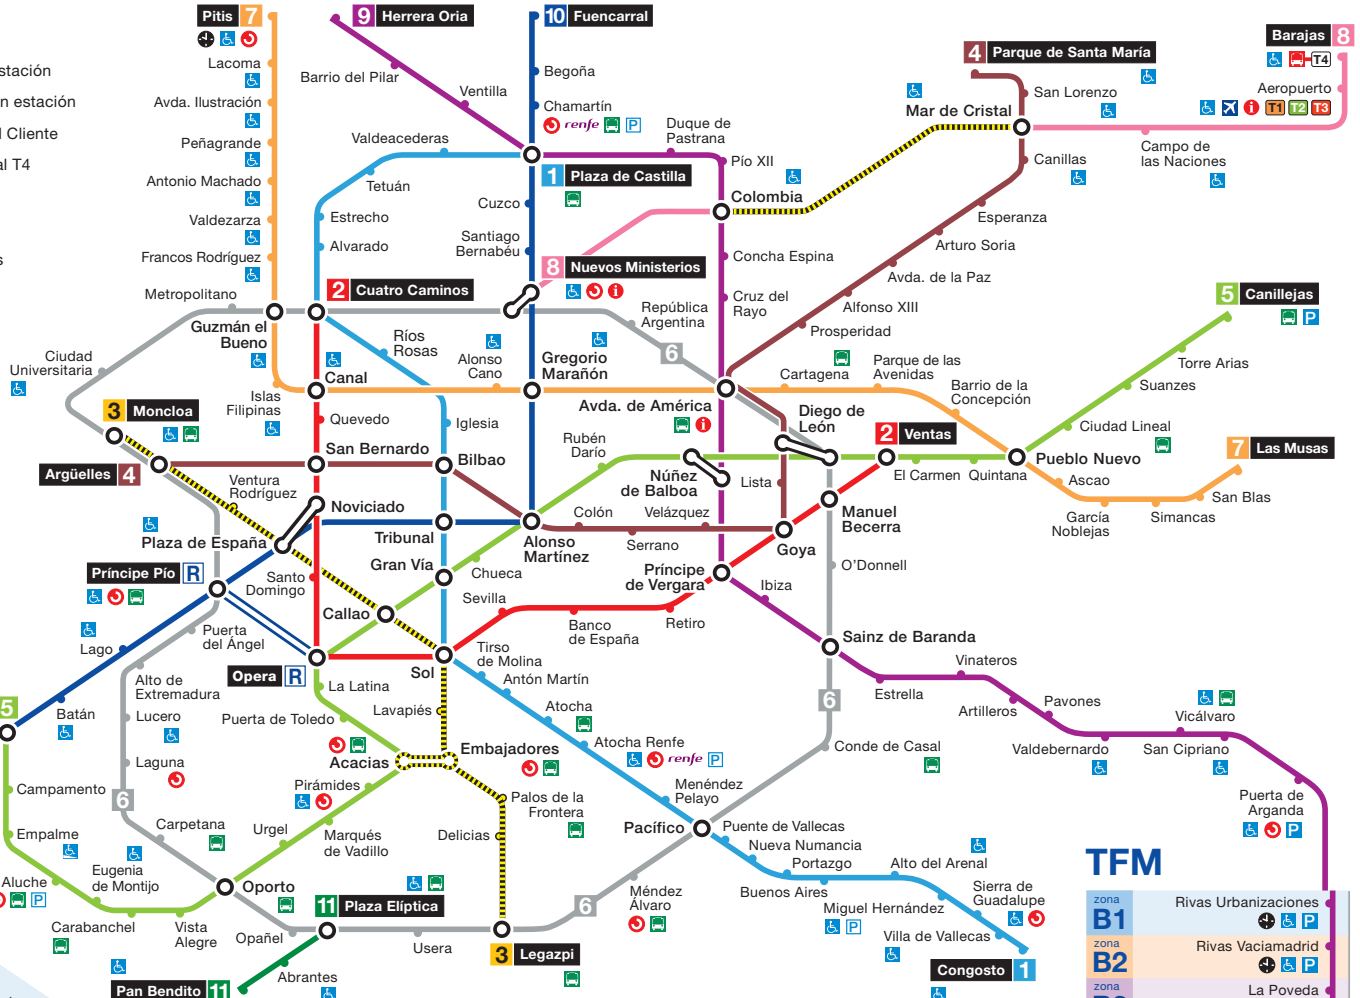

simbología

- Transbordo entre líneas de Metro
- Transbordo largo entre líneas de Metro
- Estación con horario restringido
- Estación con acceso para personas con movilidad reducida. Ascensor
- Acceso con rampa
- Estación de Cercanías Renfe
- Estación Renfe
- Terminal de autobús interurbano
- Aeropuerto de Madrid • Barajas
- Aparcamiento Libre en estación
- Aparcamiento de Pago en estación
- Oficina de Información al Cliente
- Autobús a nueva Terminal T4
- Terminales Aeropuerto
- Sin servicio por obras
- Pasillo cerrado por obras
- Cambio tarifario

Junio 2006/1

madrid

La Suma de todos

CONSEJERÍA DE TRANSPORTES E INFRAESTRUCTURAS
Comunidad de Madrid

MetroSur

TFM

leyenda

- 1** Plaza de Castilla / Congosto
- 2** Ventas / Cuatro Caminos
- 3** Legazpi / Moncloa
- 4** Argüelles / Parque de Santa María
- 5** Canillejas / Casa de Campo
- 6** Circular
- 7** Las Musas / Pitis
- 8** Nuevos Ministerios / Barajas
- 9** Herrera Oria / Arganda del Rey
- 10** Fuencarral / Puerta del Sur
- 11** Plaza Elíptica / Pan Bendito
- 12** MetroSur
- R** Ópera / Príncipe Pío